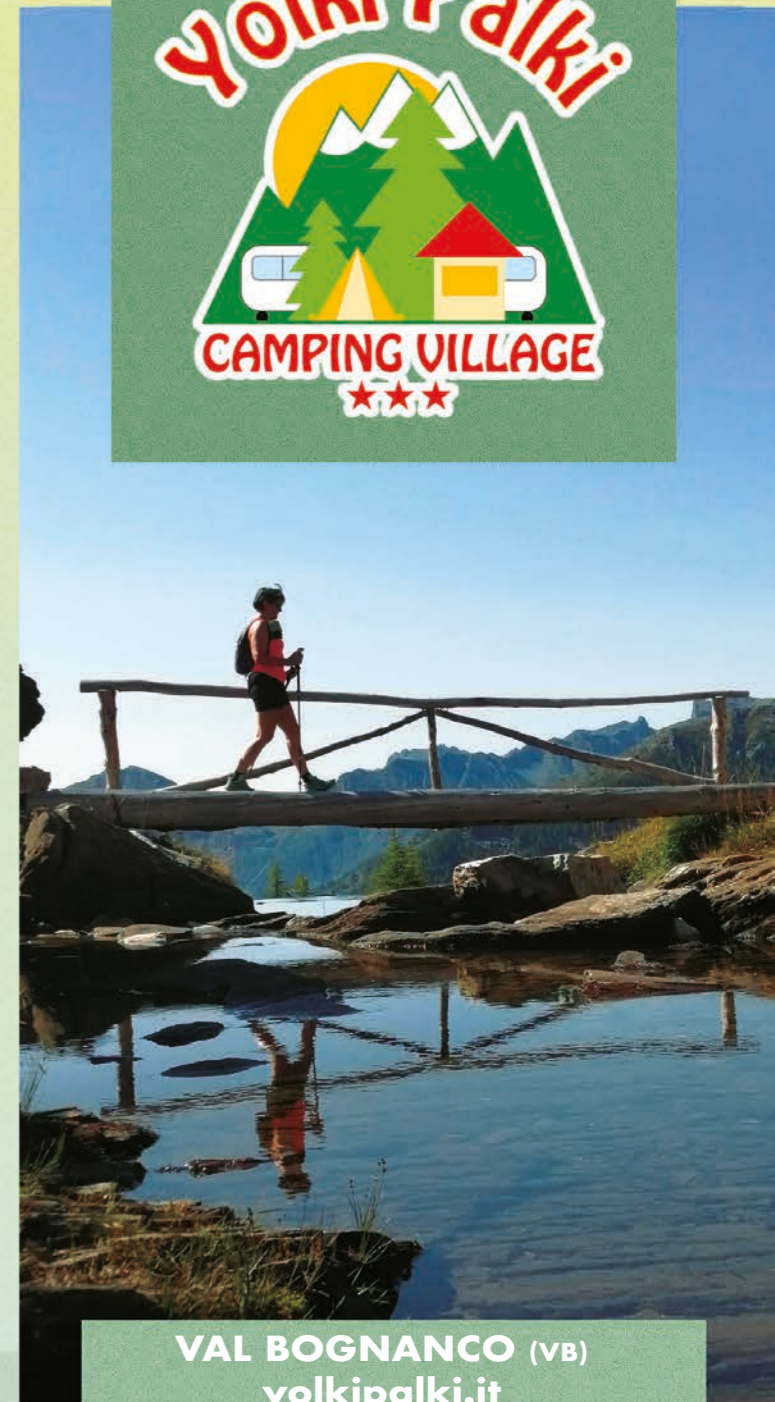

TERRITORIO

BAR - RISTORANTE

La nostra **cucina** tipica piemontese casalinga è in grado di soddisfare i palati più esigenti e garantisce la genuinità delle sue ricette e specialità: dai salumi ai formaggi ossolani, dalle paste alle specialità accompagnate dalla polenta locale. Tutti i nostri dolci sono prodotti mantenendo la tradizione delle ricette classiche e la purezza degli ingredienti. Il **bar** offre vasta scelta: colazioni e merende dolci o salate, aperitivi accompagnati da sfiziosi stuzzichini anche di produzione propria. L'ambiente familiare, tranquillo, caldo e accogliente vi farà sentire a casa. Soprattutto nei periodi di bassa stagione veniamo incontro alle famiglie, ai gruppi organizzati e agli amanti delle escursioni proponendo tariffe vantaggiose. Prenotazioni al +39 **379 263 8620**.